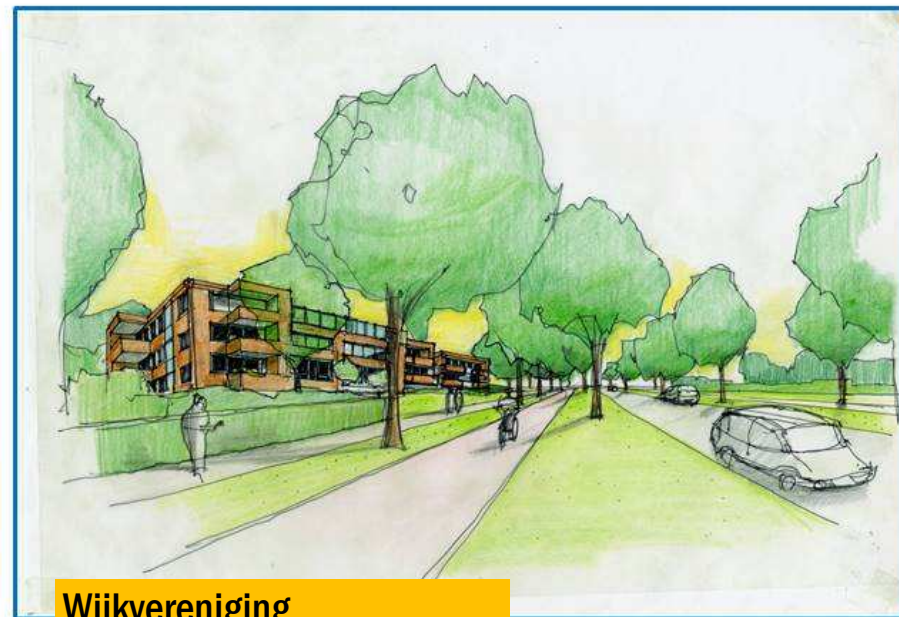

Provinciale weg  
richting Utrecht

Sustay

Wijkvereniging

Hoek  
Van Zijldreef  
Provinciale weg

Sustay

Wijkvereniging

Van Zijldreef.  
richting  
Provinciale weg

Sustay

Wijkvereniging

Groen in het zicht  
Donkergroen  
op de tekening

Sustay 1.870 m<sup>2</sup>

Wijkvereniging 3.540 m<sup>2</sup>