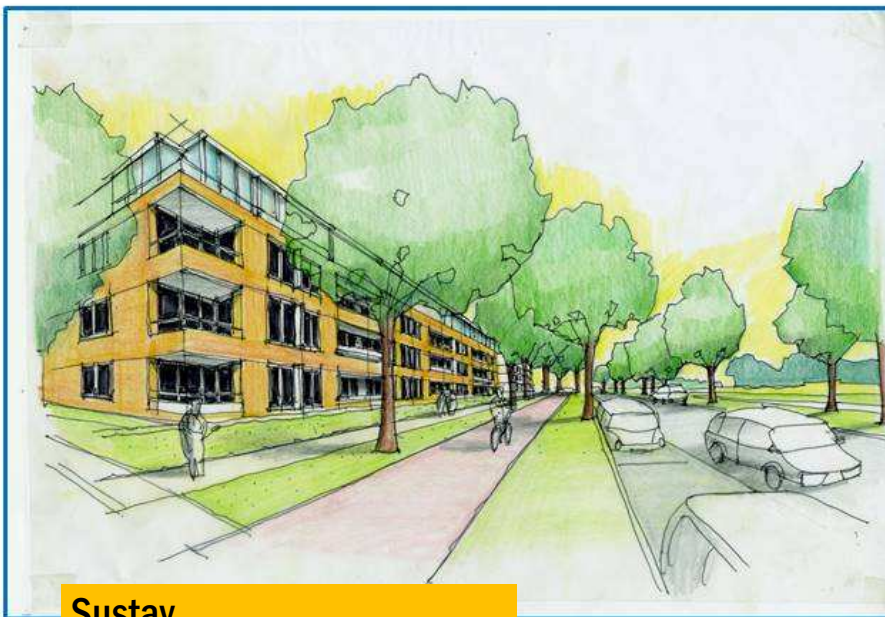

Provinciale weg  
richting Utrecht

Sustay

Wijkvereniging

Hoek  
Van Zijldreef  
Provinciale weg

Sustay

Wijkvereniging

Van Zijldreef.  
richting  
Provinciale weg

Sustay

Wijkvereniging

Groen in het zicht  
Donkergroen  
op de tekening

Sustay 1.870 m<sup>2</sup>

Wijkvereniging 3.540 m<sup>2</sup>