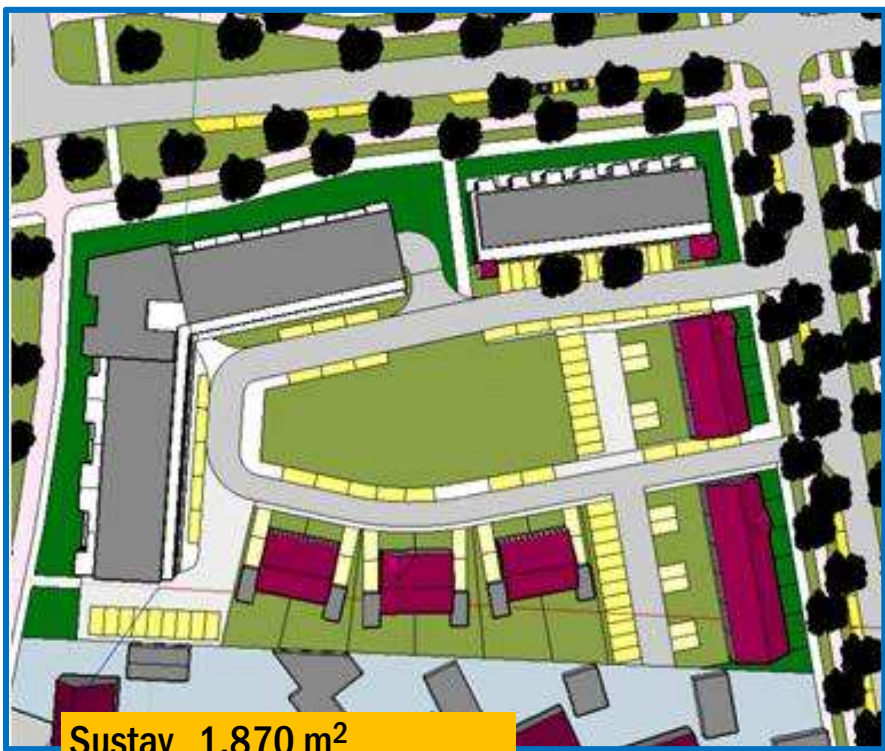

Provinciale weg  
richting Utrecht

Sustay

Wijkvereniging

Hoek  
Van Zijldreef  
Provinciale weg

Sustay

Wijkvereniging

Van Zijldreef.  
richting  
Provinciale weg

Sustay

Wijkvereniging

Groen in het zicht  
Donkergroen  
op de tekening

Sustay 1.870 m<sup>2</sup>

Wijkvereniging 3.540 m<sup>2</sup>